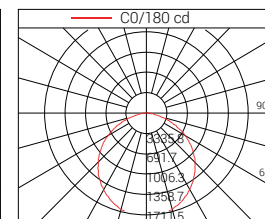

E _{max} (lx)	Dia(cm)	m
621.25	Φ302.17	1
156.44	Φ604.33	2
73.12	Φ906.50	3
41.98	Φ1208.67	4
30.01	Φ1510.84	5

DL8005-04FT36W-D-120°

E _{max} (lx)	Dia(cm)	m
1242.5	Φ302.17	1
312.88	Φ604.33	2
146.24	Φ906.50	3
83.96	Φ1208.67	4
60.02	Φ1510.84	5

DL8005-05FT48W-D-120°

E _{max} (lx)	Dia(cm)	m
1677.75	Φ302.17	1
422.38	Φ604.33	2
197.44	Φ906.50	3
113.36	Φ1208.67	4
81.02	Φ1510.84	5

Model No.	Input Voltage	Power	Lumen	LED QTY	P.F.	Driver	Size(mm)	Life Time	Price
DL8005-02FT18W-D	AC100~240V 50/60Hz	18W	1800lm	96pcs	≥0.9	inside	64.8x83.4x600	50,000 Hrs	\$
DL8005-04FT36W-D	AC100~240V 50/60Hz	36W	3600lm	192pcs	≥0.9	inside	64.8x83.4x1200	50,000 Hrs	\$
DL8005-05FT48W-D	AC100~240V 50/60Hz	48W	4800lm	240pcs	≥0.9	inside	64.8x83.4x1500	50,000 Hrs	\$