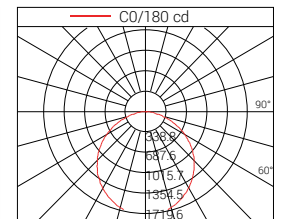

LED Linear

DL8001 Series

*Color temperature segment is adjustable

Finish : Sand White Sand Silver Sand Black

Section View

Accessories

DL8001-02FT18W-D-120°

E _{max} (lx)	Dia(cm)	m
623.23	Φ302.17	1
155.31	Φ604.33	2
72.21	Φ906.50	3
43.33	Φ1208.67	4
29.17	Φ1510.84	5

DL8001-04FT36W-D-120°

E _{max} (lx)	Dia(cm)	m
1246.46	Φ302.17	1
310.62	Φ604.33	2
144.42	Φ906.50	3
86.66	Φ1208.67	4
58.34	Φ1510.84	5

DL8001-05FT48W-D-120°

E _{max} (lx)	Dia(cm)	m
1682.72	Φ302.17	1
419.33	Φ604.33	2
194.96	Φ906.50	3
116.99	Φ1208.67	4
78.75	Φ1510.84	5