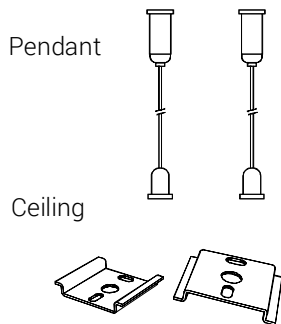

LED Linear

DL8001 Series

*Color temperature segment is adjustable

Finish : Sand White Sand Silver Sand Black

Section View

Accessories

DL8001-02FT18W-D-120°

E _{max} (lx)	Dia(cm)	m
623.23	Φ302.17	1
155.31	Φ604.33	2
72.21	Φ906.50	3
43.33	Φ1208.67	4
29.17	Φ1510.84	5

DL8001-04FT36W-D-120°

E _{max} (lx)	Dia(cm)	m
1246.46	Φ302.17	1
310.62	Φ604.33	2
144.42	Φ906.50	3
86.66	Φ1208.67	4
58.34	Φ1510.84	5

DL8001-05FT48W-D-120°

E _{max} (lx)	Dia(cm)	m
1682.72	Φ302.17	1
419.33	Φ604.33	2
194.96	Φ906.50	3
116.99	Φ1208.67	4
78.75	Φ1510.84	5