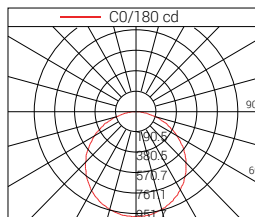

### Section View

### Accessories

DL1096-12ES30W-D-120°

E <sub>max</sub> (lx)	Dia(cm)	m
948.75	Φ318.83	1
237.15	Φ637.65	2
105.25	Φ956.48	3
59.3	Φ1275.31	4
37.95	Φ1594.14	5

DL1096-14ES36W-D-120°

E <sub>max</sub> (lx)	Dia(cm)	m
1138.15	Φ318.83	1
284.25	Φ637.65	2
126.95	Φ956.48	3
71.16	Φ1275.31	4
45.54	Φ1594.14	5

DL1096-18ES48W-D-120°

E <sub>max</sub> (lx)	Dia(cm)	m
1518.02	Φ318.83	1
379.5	Φ637.65	2
168.66	Φ956.48	3
94.88	Φ1275.31	4
60.72	Φ1594.14	5

Model No.	Input Voltage	Power	Lumen	LED QTY	P.F.	Driver	Size(mm)	Life Time	Price
DL1096-12ES30W-D	AC100~240V 50/60Hz	30W	3000lm	72pcs	≥0.9	inside	Φ300x65	50,000 Hrs	\$
DL1096-14ES36W-D	AC100~240V 50/60Hz	36W	3600lm	84pcs	≥0.9	inside	Φ350x65	50,000 Hrs	\$
DL1096-18ES48W-D	AC100~240V 50/60Hz	48W	4800lm	108pcs	≥0.9	inside	Φ450x65	50,000 Hrs	\$