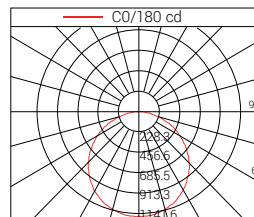

### Section View

### Accessories

DL1096-12ES30W-D-120°

E <sub>max</sub> (lx)	Dia(cm)	m
948.75	Φ318.83	1
237.15	Φ637.65	2
105.25	Φ956.48	3
59.3	Φ1275.31	4
37.95	Φ1594.14	5

DL1096-14ES36W-D-120°

E <sub>max</sub> (lx)	Dia(cm)	m
1138.15	Φ318.83	1
284.25	Φ637.65	2
126.95	Φ956.48	3
71.16	Φ1275.31	4
45.54	Φ1594.14	5

DL1096-18ES48W-D-120°

E <sub>max</sub> (lx)	Dia(cm)	m
1518.02	Φ318.83	1
379.5	Φ637.65	2
168.66	Φ956.48	3
94.88	Φ1275.31	4
60.72	Φ1594.14	5

Model No.	Input Voltage	Power	Lumen	LED QTY	P.F.	Driver	Size(mm)	Life Time	Price
DL1096-12ES30W-D	AC100~240V 50/60Hz	30W	3000lm	72pcs	≥0.9	inside	Φ300x65	50,000 Hrs	\$
DL1096-14ES36W-D	AC100~240V 50/60Hz	36W	3600lm	84pcs	≥0.9	inside	Φ350x65	50,000 Hrs	\$
DL1096-18ES48W-D	AC100~240V 50/60Hz	48W	4800lm	108pcs	≥0.9	inside	Φ450x65	50,000 Hrs	\$