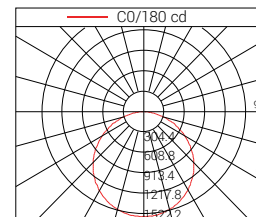

### Section View

### Accessories

DL1096-12ES30W-D-120°

E <sub>max</sub> (lx)	Dia(cm)	m
948.75	Φ318.83	1
237.15	Φ637.65	2
105.25	Φ956.48	3
59.3	Φ1275.31	4
37.95	Φ1594.14	5

DL1096-14ES36W-D-120°

E <sub>max</sub> (lx)	Dia(cm)	m
1138.15	Φ318.83	1
284.25	Φ637.65	2
126.95	Φ956.48	3
71.16	Φ1275.31	4
45.54	Φ1594.14	5

DL1096-18ES48W-D-120°

E <sub>max</sub> (lx)	Dia(cm)	m
1518.02	Φ318.83	1
379.5	Φ637.65	2
168.66	Φ956.48	3
94.88	Φ1275.31	4
60.72	Φ1594.14	5

Model No.	Input Voltage	Power	Lumen	LED QTY	P.F.	Driver	Size(mm)	Life Time	Price
DL1096-12ES30W-D	AC100~240V 50/60Hz	30W	3000lm	72pcs	≥0.9	inside	Φ300x65	50,000 Hrs	\$
DL1096-14ES36W-D	AC100~240V 50/60Hz	36W	3600lm	84pcs	≥0.9	inside	Φ350x65	50,000 Hrs	\$
DL1096-18ES48W-D	AC100~240V 50/60Hz	48W	4800lm	108pcs	≥0.9	inside	Φ450x65	50,000 Hrs	\$